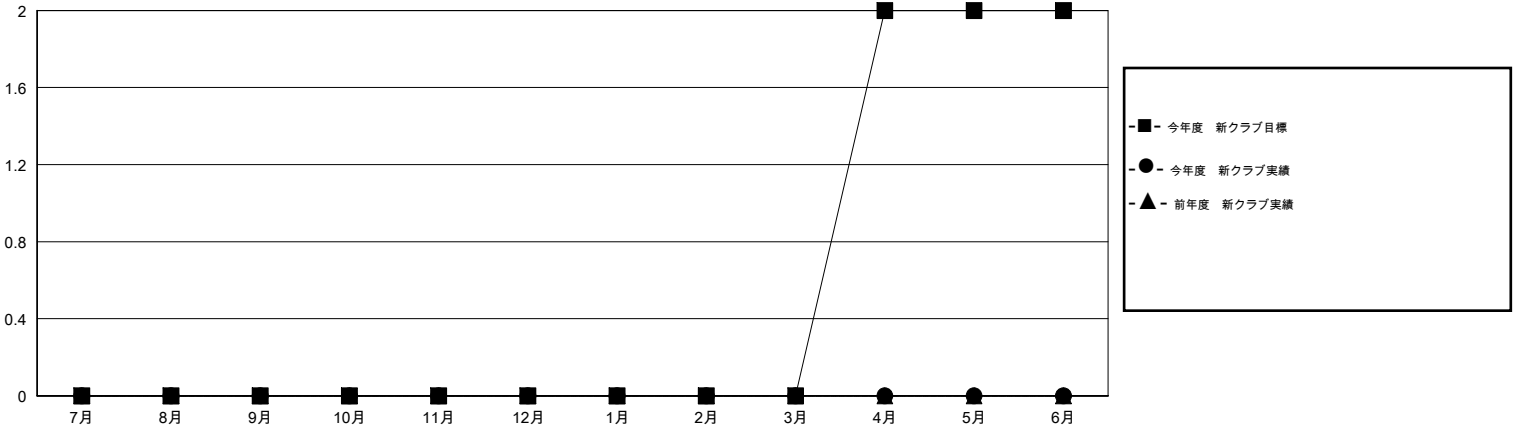

MONTHLY MEMBERSHIP PROGRESS REPORT

District 337 A

Results as of: 1/31/2017

GMT: Masayoshi Maruyama

地域 JAPAN

GMT会則地域

クラブ			
結果: 2016-2017			
四半期	新クラブ目標	新クラブ	解散クラブ
7月/8月/9月	0	0	0
10月/11月/12月	0	0	0
1月/2月/3月	0	0	0
4月/5月/6月	2	0	0

名			
結果: 2016-2017			
四半期	新会員 (再入会と転入を含めない) 純増目標	新会員 (再入会と転入を含めない) 実際	退会者 (転籍を含む) 実際
7月/8月/9月	120	153	83
10月/11月/12月	105	78	136
1月/2月/3月	120	57	24
4月/5月/6月	130	0	0

新クラブ目標及び実績累計

会員目標及び実績累計

解散クラブ: 0	91 CLUBS OF 116 一名以上の新会員を登録	男女別
退会者	会員累計データを見るには、ここをクリック ク	男性 4,003 (72.00%)
物故会員 23		女性 1,557 (28.00%)
クラブ解散 0	世帯主/家族会員合計 2,146	
その他 220	国際会費半額の家族会員 1,245	
合計 243		