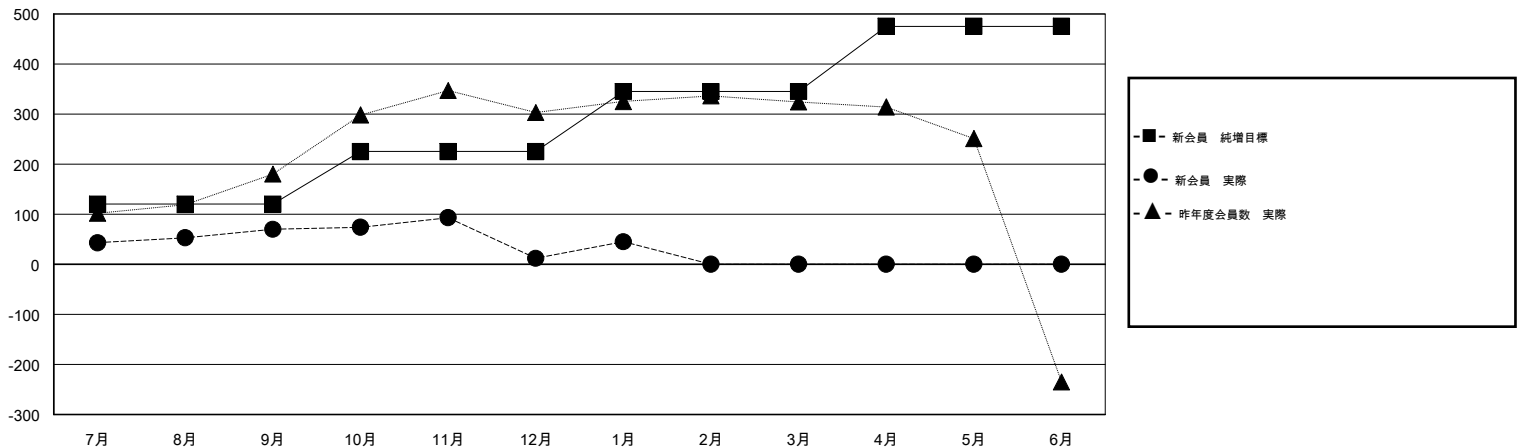

MONTHLY MEMBERSHIP PROGRESS REPORT

District 337 A

Results as of: 1/31/2017

GMT: Masayoshi Maruyama

地域 JAPAN

GMT会則地域

クラブ			
結果: 2016-2017			
四半期	新クラブ目標	新クラブ	解散クラブ
7月/8月/9月	0	0	0
10月/11月/12月	0	0	0
1月/2月/3月	0	0	0
4月/5月/6月	2	0	0

名			
結果: 2016-2017			
四半期	新会員 (再入会と転入を含めない) 純増目標	新会員 (再入会と転入を含めない) 実際	退会者 (転籍を含む) 実際
7月/8月/9月	120	153	83
10月/11月/12月	105	78	136
1月/2月/3月	120	57	24
4月/5月/6月	130	0	0

新クラブ目標及び実績累計

会員目標及び実績累計

解散クラブ: 0	91 CLUBS OF 116 一名以上の新会員を登録	男女別
退会者	会員累計データを見るには、ここをクリック ク	男性 4,003 (72.00%)
物故会員 23		女性 1,557 (28.00%)
クラブ解散 0	世帯主/家族会員合計 2,146	
その他 220	国際会費半額の家族会員 1,245	
合計 243		